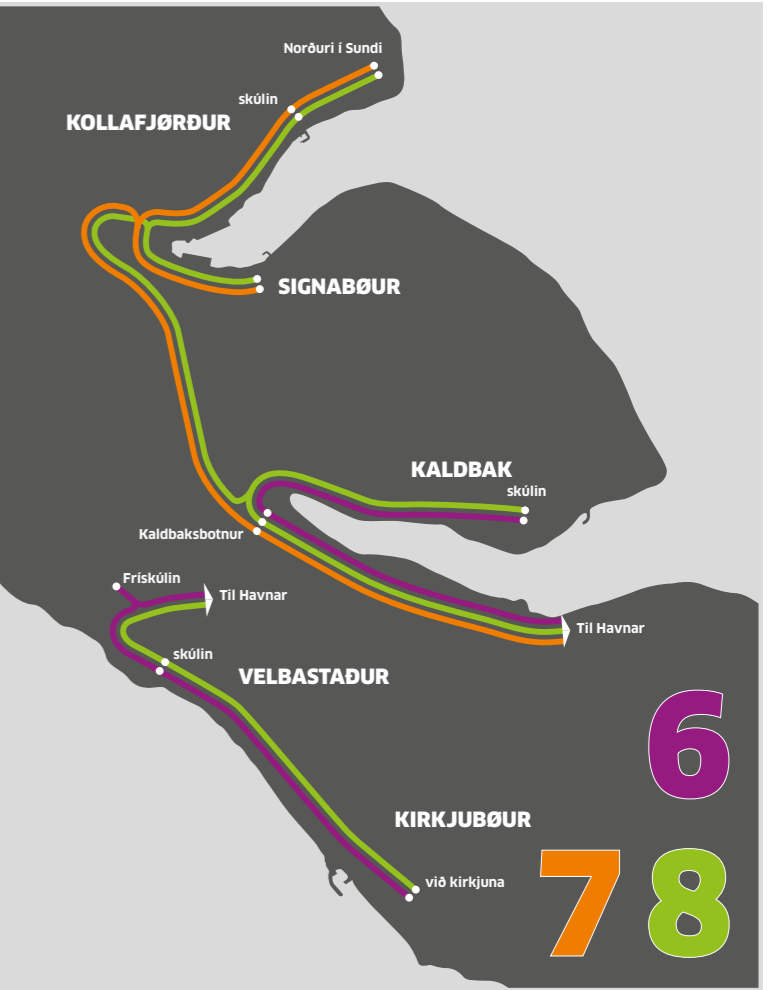

\* Í Steinatúni er samband millum leið 1 og 2  
\*\* Kl. 7:36 kvrur bussur niðan millum Gíla

### 2

	06.50	07.05	07.20	07.35	10.05	10.05
	16.36	22.51	17.06	17.21	22.51	20.51
	MÁNADAG TIL FRÍGGJADAG					
Norðasta Horn	50	5	20	35	5	5
Velbastaðvegur/Glyvursvegur	53	8	23	38	8	8
Heygsvegur/Íslandsvegur	55	10	25	40	10	10
Frælsið	56	11	26	41	11	11
Hornabour	57	12	27	42	12	12
Steinatún (suður)*	1	16	31	46	16	16
Skansin	4	19	34	49	19	19
Eysturskúlin	6	21	36	51	21	21
Miðlon	8	23	38	53	23	23
Höllin á Hálsi	10	25	40**	55	25	25
Gundadalur (Badmintonhöllin)	12	27	42	57	27	27
Norðurlandahúsið	13	28	43	58	28	28
Höllin á Hálsi	14	29	44	59	29	29
Miðlon	16	31	46	1	31	31
Eysturskúlin	19	34	49	4	34	34
Skansin	21	36	51	6	36	36
Steinatún (norður)*	26	41	56	11	41	41
Hornabour	28	43	58	13	43	43
Frælsið	29	44	59	14	44	44
Heygsvegur/Íslandsvegur	30	45	0	15	45	45
Velbastaðvegur/Glyvursvegur	32	47	2	17	47	47
Norðasta Horn	36	51	6	21	51	51

\* Í Steinatúni er samband við leið 1 og 2  
\*\* Höllin á Hálsi er samband við leið 6 kl. 13.42 og 15.46

### 4

	07.05	07.35	09.35	09.35
	18.27	22.57	21.57	19.57
	MÁN. TIL FRÍ.			
Glasir	5	35	35	35
Grønlandsvegur/Krosslóð	7	37	37	37
Steinatún (suður)	10	40	40	40
SMS	12	42	42	42
Höllin á Hálsi	13	43	43	43
Berjabrekka	15	45	45	45
Undir Brúnni	17	47	47	47
Varðagøta	20	50	50	50
Tróndargøta	22	52	52	52
Dalavegur ovast	24	54	54	54
Glasir	27	57	57	57